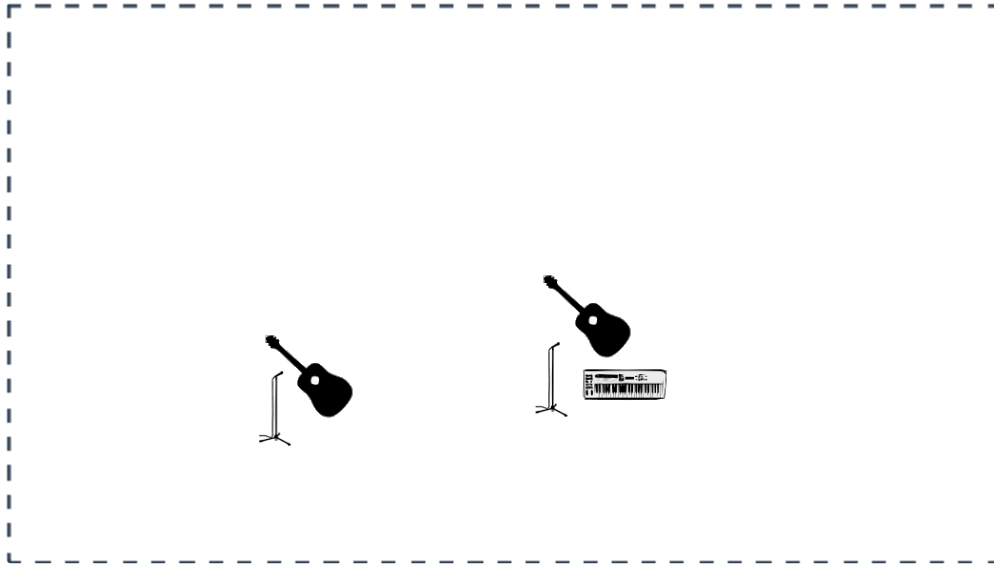

## Diego Rañileo Set Soft

¿Estás organizando un concierto? [Haz clic aquí](#) para obtener un presupuesto basado en tu rider técnico.

Dimensiones del escenario: 4 x 2

## Lista de Canales

#	Instrumento	Micrófono	Efectos (opcional)	Artista	Comentarios
#1	Voz	Shure SM58		Voz coros	
#2	Voz	Shure SM58		Voz principal Diego	
#3	Sinte	DI - Línea		sinte instrumentista	
#4	Guitarra acústica	Otro (especificar)		guitarra acompañante	
#5	Guitarra acústica	DI - Línea	via pedales	guitarra electroacústica Diego	

## Otra información

Set Ligero para escenarios y grupos pequeños, en Escena Diego y un acompañante multi-instrumentista.