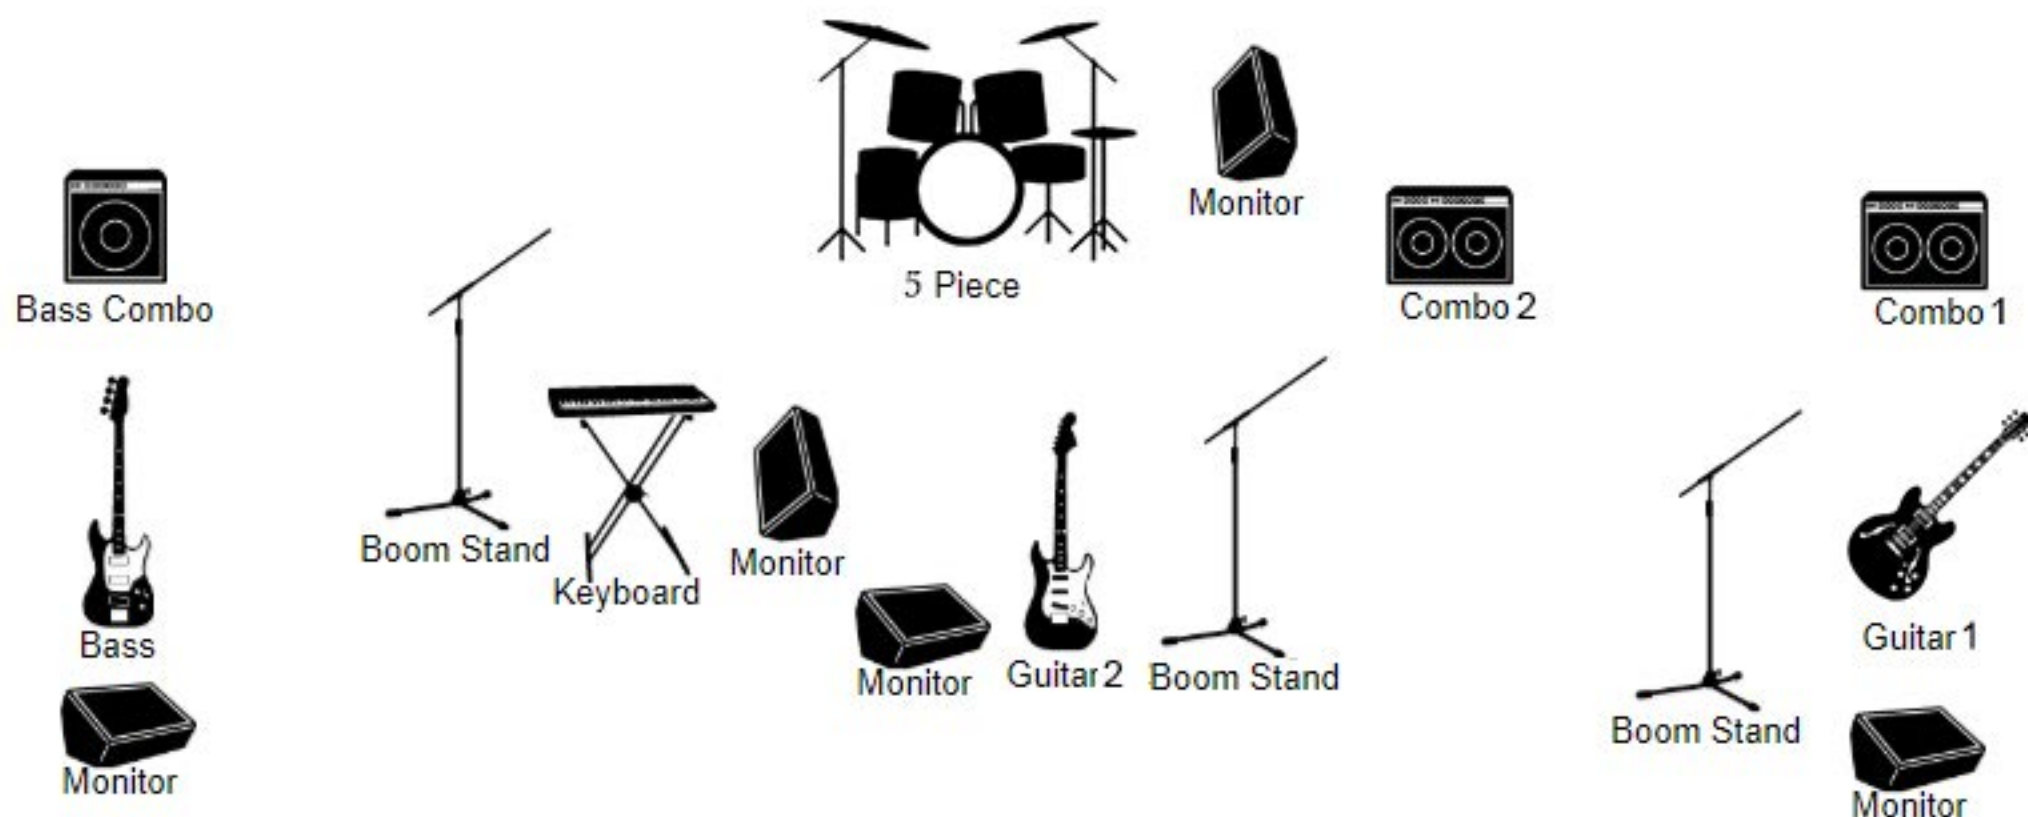

## Lista de canales

1	Bombo	9	Bajo	17	
2	Caja	10	Guitarra 1 (Lead)	18	
3	Hi-hat	11	Guitarra 2 (Ritmica)	19	
4	Tom 1	12	Teclado L	20	
5	Tom 2	13	Teclado R	21	
6	Floor Tom	14	Voz Guitarra 1 (PABLO)	22	
7	OH L	15	Voz Teclado (PABLO)	23	
8	OH R	16	Voz Guitarra 2 (RICARDO)	24	