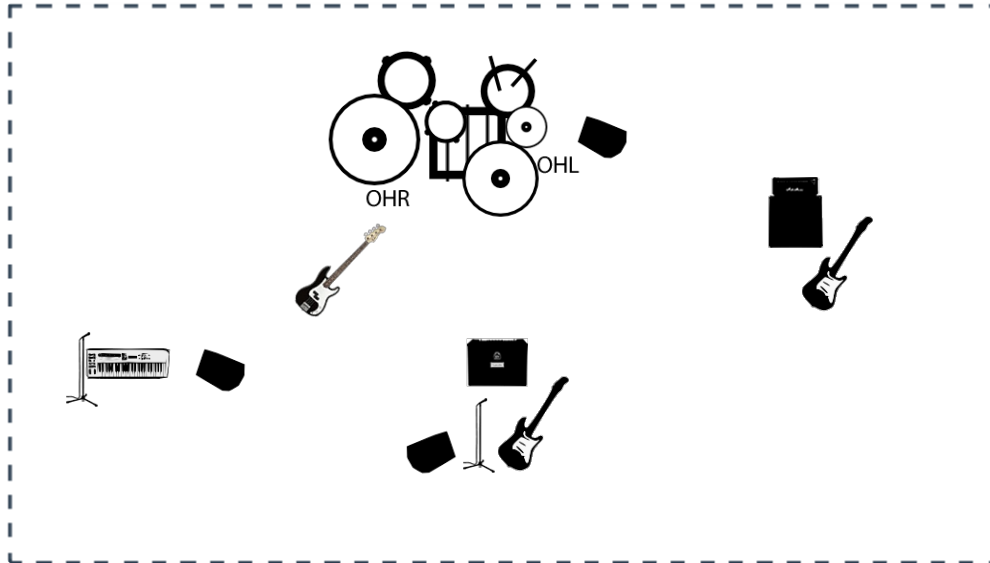

## Diego Rañileo Set Banda

¿Estás organizando un concierto? [Haz clic aquí](#) para obtener un presupuesto basado en tu rider técnico.

## Lista de Canales

#	Instrumento	Micrófono	Efectos (opcional)	Artista	Comentarios
#1	Voz	Shure SM58		voz diego	
#2	Voz	Shure SM58		segunda voz	
#3	Sinte	DI - Línea			
#4	Guitarra eléctrica	Otro (especificar)		primera guitarra	
#5	Amplificador (grande)	Sennheiser E906		ampli primera guitarra	
#6	Guitarra eléctrica	Otro (especificar)		guitarra rítmica Diego	
#7	Amplificador (pequeño)	Sennheiser E906		ampli diego	
#8	Bajo	DI - Línea			
#9	OHL	AKG C414			
#10	OHR	AKG C414			
#11	Ride	Otro (especificar)			
#12	Crash	Otro (especificar)			
#13	Goliat (floor tom)	Sennheiser E604			
#14	Tom	Sennheiser E604			
#15	Hi-hat	Rode NT5			
#16	Caja	Shure SM57			
#17	Bombo	AKG D112			

## Otra información

---

Set Diseñado para grandes eventos que refleja el show de Diego Rañileo y su banda logrando la sonoridad que le caracteriza en sus producciones.

Importante cumplir la ficha técnica con estos elementos de requerimiento mínimo o superiores.